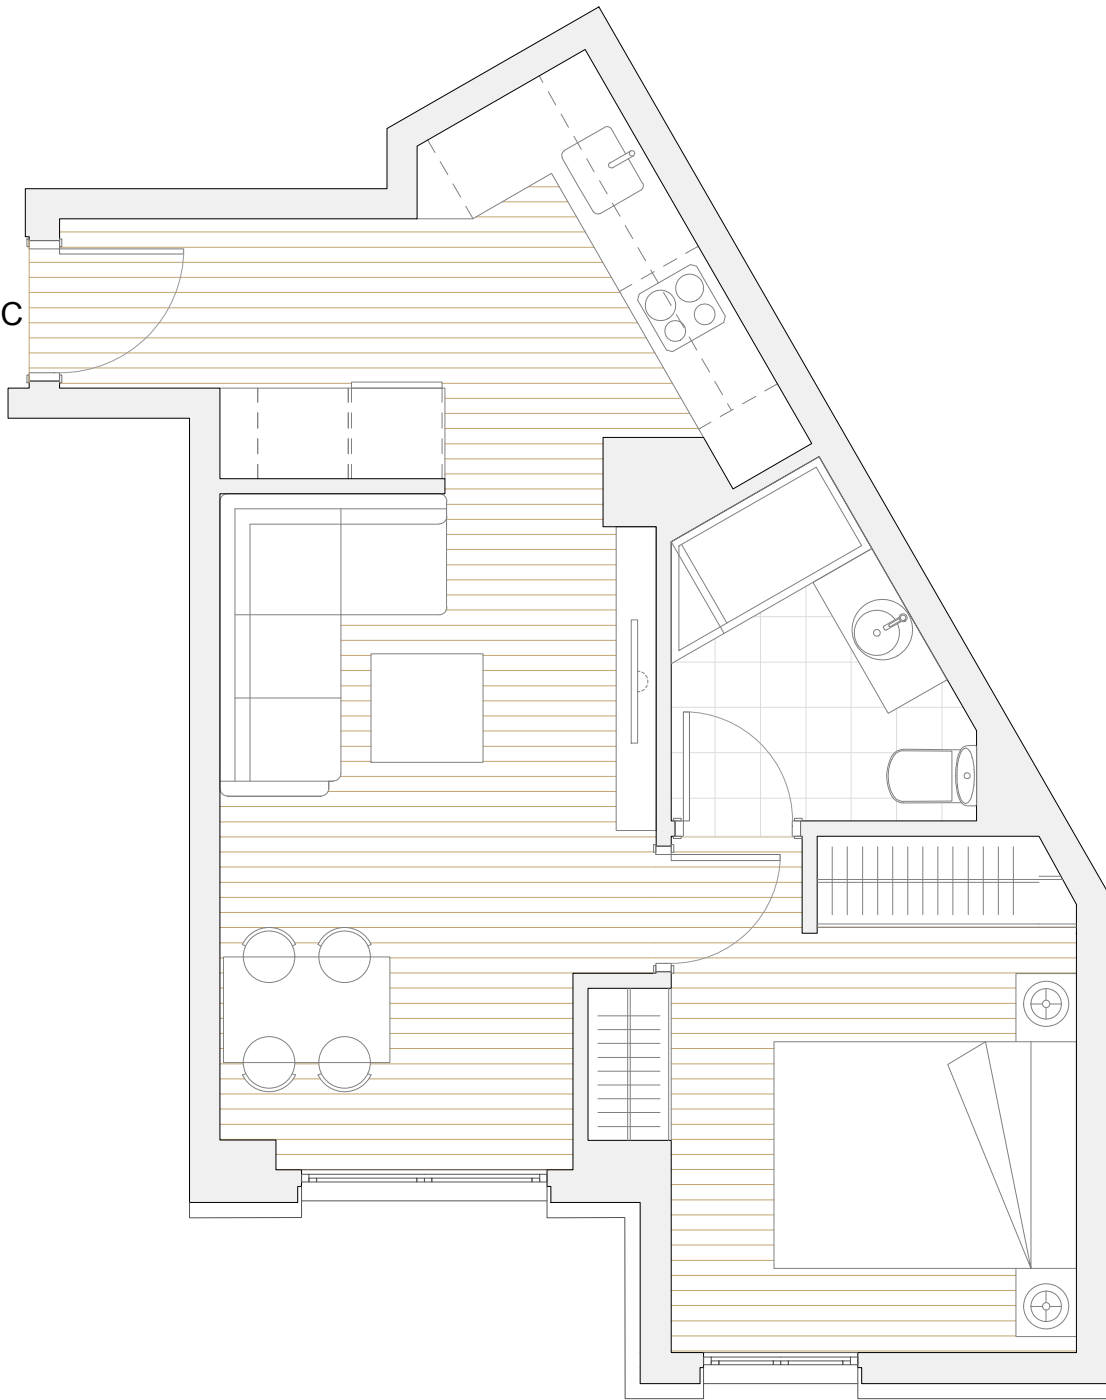

1° C

e 1.50 0 0.5 1m

Situación: Calle Ofelia Nieto, 56 Madrid
Plano: 1° C // 2° C // 3° C // 4° C // 5° C

655 76 98 16

30.04.2020

e: 1:50

1° C